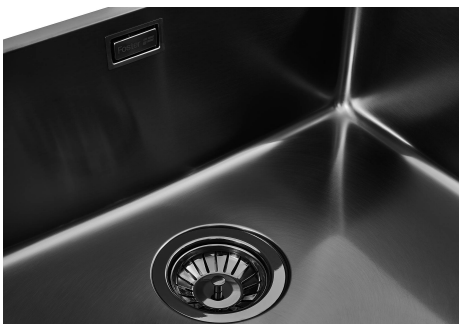

GALLERIA FOTOGRAFICA